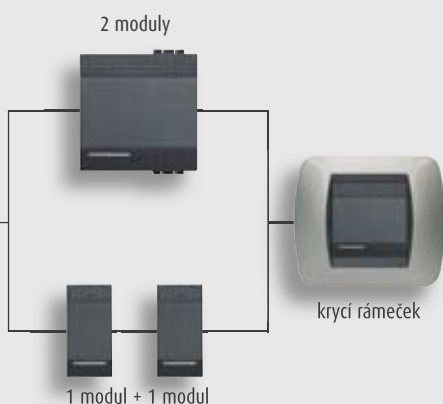

Modularita a instalace

MODULARITA

Všechny prvky byly vyrobeny v rozměru základního modulu a jeho násobků, což garantuje jejich perfektní modularitu.

INSTALACE

Prvky řady Light se montují do zapuštěných krabic, k nimž se připevňují pomocí montážního rámečku. Montáž je završena připevněním vysoce kvalitního krycího rámečku v různých barvách a materiálech.

nástěnný krycí rámeček

krabice

montážní rámeček

OCHRANNÉ KRYTY IP55

Ochranné kryty proti dešti, stříkající vodě a slanému ovzduší.

krabice

Sestavy

Living Int.	Popis
<p>jednopolový spínač</p> 	<p>Sestava:</p> <ul style="list-style-type: none"> - jednopolový spínač, 16 A, 250 Vst., řaz. 1, 2 moduly - montážní rámeček - krycí rámeček - tmavá ocel
<p>sériový přepínač</p> 	<p>Sestava:</p> <ul style="list-style-type: none"> - 2 ks jednopolového spínače, 16 A, 250 Vst., řaz. 1, 1 + 1 modul - montážní rámeček - krycí rámeček - tmavá ocel
<p>zásuvka s víčkem</p> 	<p>Sestava:</p> <ul style="list-style-type: none"> - zásuvka s víčkem (fáze, nulový a ochranný vodič), 10/16 A, 250 Vst., dutinky kontaktů s krytkou, 2 moduly - montážní rámeček - krycí rámeček - tmavá ocel
<p>zásuvka</p> 	<p>Sestava:</p> <ul style="list-style-type: none"> - zásuvka (fáze, nulový a ochranný vodič), 10/16 A, 250 Vst., dutinky kontaktů s krytkou, 2 moduly - montážní rámeček - krycí rámeček - tmavá ocel
<p>TV+RD+SAT zásuvka</p> 	<p>Sestava:</p> <ul style="list-style-type: none"> - stíněná TV + RD + SAT zásuvka v tlakově litém pouzdře s průchozím koaxiálním konektorem, Ø 9,5 mm, proudově zatížitelná, 2 moduly - montážní rámeček - krycí rámeček - tmavá ocel
<p>datový konektor a záslepka</p> 	<p>Sestava:</p> <ul style="list-style-type: none"> - datový/telefonní konektor RJ45 využívaný často pro strukturovanou kabeláž provedenou čtyřpárovým kabelem UTP, cat. 5E, pro zástrčku pol. 2841/4 s izolací, typ zapojení 110 (pomocí ořezávače), 1 modul - záslepka, 1 modul - montážní rámeček - krycí rámeček - tmavá ocel