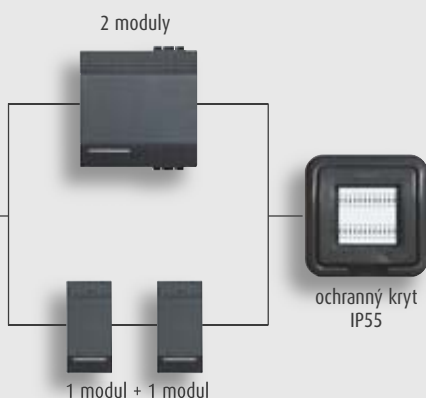

Modularita a instalace

MODULARITA

Všechny prvky byly vyrobeny v rozměru základního modulu a jeho násobků, což garantuje jejich perfektní modularitu.

INSTALACE

Prvky řady Light se montují do zapuštěných krabic, k nimž se připevňují pomocí montážního rámečku. Montáž je završena připevněním vysoce kvalitního krycího rámečku v různých barvách a materiálech.

nástěnný krycí rámeček

krabice

montážní rámeček

OCHRANNÉ KRYTY IP55

Ochranné kryty proti dešti, stříkající vodě a slanému ovzduší.

krabice

Sestavy

Living Int.	Popis
<p>jednopolový spínač</p> 	<p>Sestava:</p> <ul style="list-style-type: none"> - jednopolový spínač, 16 A, 250 Vst., řaz. 1, 2 moduly - montážní rámeček - krycí rámeček - tmavá ocel
<p>sériový přepínač</p> 	<p>Sestava:</p> <ul style="list-style-type: none"> - 2 ks jednopolového spínače, 16 A, 250 Vst., řaz. 1, 1 + 1 modul - montážní rámeček - krycí rámeček - tmavá ocel
<p>zásuvka s víčkem</p> 	<p>Sestava:</p> <ul style="list-style-type: none"> - zásuvka s víčkem (fáze, nulový a ochranný vodič), 10/16 A, 250 Vst., dutinky kontaktů s krytkou, 2 moduly - montážní rámeček - krycí rámeček - tmavá ocel
<p>zásuvka</p> 	<p>Sestava:</p> <ul style="list-style-type: none"> - zásuvka (fáze, nulový a ochranný vodič), 10/16 A, 250 Vst., dutinky kontaktů s krytkou, 2 moduly - montážní rámeček - krycí rámeček - tmavá ocel
<p>TV+RD+SAT zásuvka</p> 	<p>Sestava:</p> <ul style="list-style-type: none"> - stíněná TV + RD + SAT zásuvka v tlakově litém pouzdře s průchozím koaxiálním konektorem, Ø 9,5 mm, proudově zatížitelná, 2 moduly - montážní rámeček - krycí rámeček - tmavá ocel
<p>datový konektor a záslepka</p> 	<p>Sestava:</p> <ul style="list-style-type: none"> - datový/telefonní konektor RJ45 využívaný často pro strukturovanou kabeláž provedenou čtyřpárovým kabelem UTP, cat. 5E, pro zástrčku pol. 2841/4 s izolací, typ zapojení 110 (pomocí ořezávače), 1 modul - záslepka, 1 modul - montážní rámeček - krycí rámeček - tmavá ocel