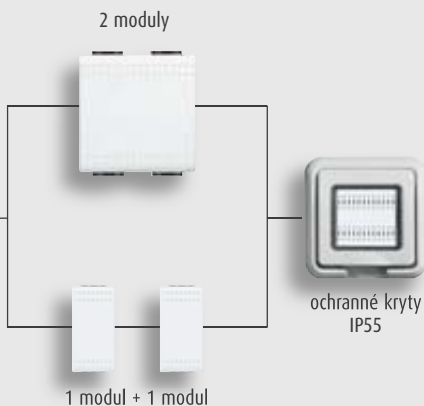

Modularita a instalace

MODULARITA

Všechny prvky byly vyrobeny v rozměru základního modulu a jeho násobků, což garantuje jejich perfektní modularitu.

INSTALACE

Prvky řady Light se montují do zapuštěných krabic, k nimž se připevňují pomocí montážního rámečku. Montáž je završena připevněním vysoce kvalitního krycího rámečku v různých barvách a materiálech.

krabice

montážní rámeček

nástěnný krycí rámeček

OCHRANNÉ KRYTY IP55

Ochranné kryty proti dešti, stříkající vodě a slanému ovzduší.

krabice

Sestavy

Light	Popis
<p>jednopolový spínač</p> 	<p>Sestava:</p> <ul style="list-style-type: none"> - jednopolový spínač, 16 A, 250 Vst., řaz. 1, 2 moduly - montážní rámeček - bílý krycí rámeček
<p>sériový přepínač</p> 	<p>Sestava:</p> <ul style="list-style-type: none"> - 2 ks jednopolového spínače, 16 A, 250 Vst., řaz. 1, 1 + 1 modul - montážní rámeček - bílý krycí rámeček
<p>zásuvka s víčkem</p> 	<p>Sestava:</p> <ul style="list-style-type: none"> - zásuvka s víčkem (fáze, nulový a ochranný vodič), 10/16 A, 250 Vst., dutinky kontaktů s krytkou, 2 moduly - montážní rámeček - bílý krycí rámeček
<p>zásuvka</p> 	<p>Sestava:</p> <ul style="list-style-type: none"> - zásuvka (fáze, nulový a ochranný vodič), 10/16 A, 250 Vst., dutinky kontaktů s krytkou, 2 moduly - montážní rámeček - bílý krycí rámeček
<p>TV+RD+SAT zásuvka</p> 	<p>Sestava:</p> <ul style="list-style-type: none"> - stíněná TV + RD + SAT zásuvka v tlakově litém pouzdře s průchozím koaxiálním konektorem, Ø 9,5 mm, proudově zatížitelná, 2 moduly - montážní rámeček - bílý krycí rámeček
<p>datový konektor a záslepka</p> 	<p>Sestava:</p> <ul style="list-style-type: none"> - datový/telefonní konektor RJ45 využívaný často pro strukturovanou kabeláž provedenou čtyřpárovým kabelem UTP, cat. 5E, pro zástrčku pol. 2841/4 s izolací, typ zapojení 110 (pomocí ořezávače), 1 modul - záslepka, 1 modul - montážní rámeček - bílý krycí rámeček