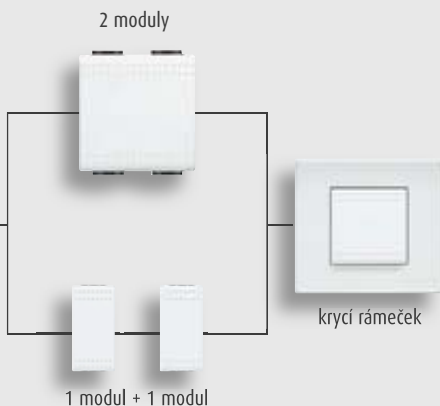

Modularita a instalace

MODULARITA

Všechny prvky byly vyrobeny v rozměru základního modulu a jeho násobků, což garantuje jejich perfektní modularitu.

INSTALACE

Prvky řady Light se montují do zapuštěných krabic, k nimž se připevňují pomocí montážního rámečku. Montáž je završena připevněním vysoce kvalitního krycího rámečku v různých barvách a materiálech.

krabice

montážní rámeček

nástěnný krycí rámeček

OCHRANNÉ KRYTY IP55

Ochranné kryty proti dešti, stříkající vodě a slanému ovzduší.

krabice

Sestavy

Light	Popis
<p>jednopolový spínač</p> 	<p>Sestava:</p> <ul style="list-style-type: none"> - jednopolový spínač, 16 A, 250 Vst., řaz. 1, 2 moduly - montážní rámeček - bílý krycí rámeček
<p>sériový přepínač</p> 	<p>Sestava:</p> <ul style="list-style-type: none"> - 2 ks jednopolového spínače, 16 A, 250 Vst., řaz. 1, 1 + 1 modul - montážní rámeček - bílý krycí rámeček
<p>zásuvka s víčkem</p> 	<p>Sestava:</p> <ul style="list-style-type: none"> - zásuvka s víčkem (fáze, nulový a ochranný vodič), 10/16 A, 250 Vst., dutinky kontaktů s krytkou, 2 moduly - montážní rámeček - bílý krycí rámeček
<p>zásuvka</p> 	<p>Sestava:</p> <ul style="list-style-type: none"> - zásuvka (fáze, nulový a ochranný vodič), 10/16 A, 250 Vst., dutinky kontaktů s krytkou, 2 moduly - montážní rámeček - bílý krycí rámeček
<p>TV+RD+SAT zásuvka</p> 	<p>Sestava:</p> <ul style="list-style-type: none"> - stíněná TV + RD + SAT zásuvka v tlakově litém pouzdře s průchozím koaxiálním konektorem, Ø 9,5 mm, proudově zatížitelná, 2 moduly - montážní rámeček - bílý krycí rámeček
<p>datový konektor a záslepka</p> 	<p>Sestava:</p> <ul style="list-style-type: none"> - datový/telefonní konektor RJ45 využívaný často pro strukturovanou kabeláž provedenou čtyřpárovým kabelem UTP, cat. 5E, pro zástrčku pol. 2841/4 s izolací, typ zapojení 110 (pomocí ořezávače), 1 modul - záslepka, 1 modul - montážní rámeček - bílý krycí rámeček