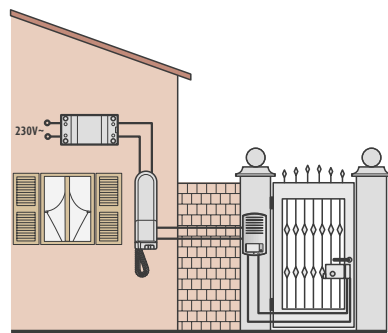

Pro jednogenerační i dvougenerační domky

bticino

VIDEOSADY

Sada ideální pro modernizace, především při přechodu od klasického zvonku na nový způsob ovládání vchodových dveří, aniž by bylo třeba vyměňovat stávající kabeláž. K audiotelefonu Basic lze paralelně připojit až 4 další audiotelefony (pol. PICK2).

starý systém se zvonkem

nový dveřní (vchodový) systém

Technické údaje:

- jednoduchá 2vodičová kabeláž
- vchodový panel (**Linea 2000**)
- nezabírá mnoho místa na stěně
- stupeň krytí IP54
- audiosystém vysoké kvality
- pro instalace v jednogeneračních domcích
- možnost rozšíření max. o další 4 audiotelefony zapojené paralelně

Pol. 363811 sada pro jednogenerační dům
Pol. PICK2 přídatný audiotelefon

Venkovní tlačítkový panel, neutrální, diskrétní a zároveň moderní vzhled přizpůsobitelný pro každé řešení.

Technické údaje:

- analogová 5vodičová kabeláž (systém jednogeneračního domku) nebo 6vodičová kabeláž (pro dvougenerační domky)
- vchodový panel (**Linea 2000**)
- nezabírá mnoho místa na stěně
- stupeň krytí IP54
- audiosystém vysoké kvality
- pro jednogenerační či dvougenerační domky