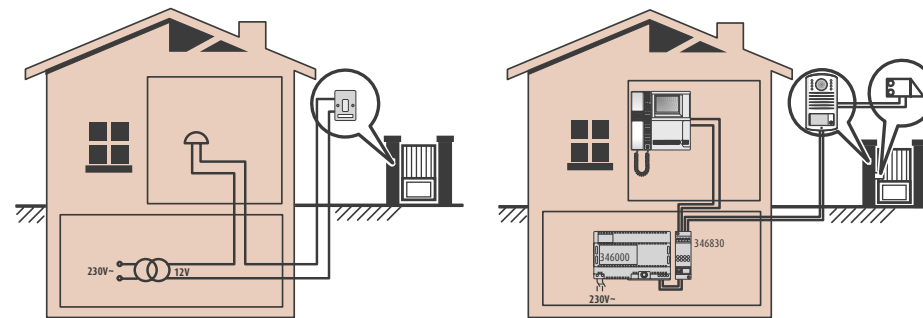

MODERNIZACE: Videosada - 2vodičový systém Vchodový panel Linea 2000, videotelefon Pivot

Jednoduché, komfortní a bezpečné

Při použití pouze dvou vodičů umožňuje videosada audio/videokomunikaci a ovládání dveřního zámku. Při použití speciální jednotky může být ovládán další dveřní zámek nebo venkovní osvětlení. Sada může být rozšířena o samostatné videotelefony (max. 5 videotelefonů pro jednogenerační domek a max. 3 videotelefony pro dvougenerační domek) s funkcí interkomu uvnitř domku.

starý systém se zvonkem nový dveřní (vchodový) videosystém

Technické údaje:

- jednoduchá 2vodičová kabeláž
- vchodový panel (**Linea 2000**)
- nezabírá mnoho místa na stěně
- stupeň krytí IP54
- kamera se zabudovaným infračerveným osvětlením může být natáčena manuálně
- perfektní obraz a audiosystém vysoké kvality
- pro jednogenerační a dvougenerační domky
- možnost rozšíření max. o 5 videotelefonů v systému pro jednogenerační domek
- možnost rozšíření max. o 3 videotelefony v systému pro dvougenerační domek
- možnost interkomu díky přídatnému bloku se 4 tlačítky, pol. 346812

Pro jednogenerační a dvougenerační domky

Venkovní tlačítkový panel, neutrální, diskrétní a zároveň moderní vzhled přizpůsobitelný pro každé řešení.

Technické údaje:

- analogová 8vodičová kabeláž (pro jednogenerační domky) nebo 9vodičová kabeláž (pro dvougenerační domky)
- videosystém bez koaxiálního kabelu
- vchodový panel (**Linea 2000**)
- nezabírá mnoho místa na stěně
- stupeň ochrany IP54
- kamera se zabudovaným infračerveným osvětlením může být natáčena manuálně
- perfektní obraz a audiosystém vysoké kvality
- pro jednogenerační a dvougenerační domky

starý systém se zvonkem

nový dveřní (vchodový) systém

Technické údaje:

- jednoduchá 2vodičová kabeláž
- vchodový panel (**Linea 2000**)
- nezabírá mnoho místa na stěně
- stupeň krytí IP54
- audiosystém vysoké kvality
- pro instalace v jednogeneračních domcích
- možnost rozšíření max. o další 4 audiotelefony zapojené paralelně