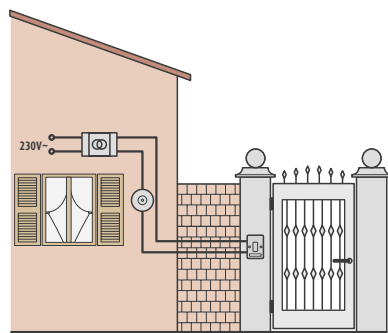

Pro jednogenerační i dvougenerační domky

bticino

VIDEOSADY

Sada ideální pro modernizace, především při přechodu od klasického zvonku na nový způsob ovládání vchodových dveří, aniž by bylo třeba vyměňovat stávající kabeláž. K audiotelefonu Basic lze paralelně připojit až 4 další audiotelefony (pol. PICK2).

starý systém se zvonkem

nový dveřní (vchodový) systém

Technické údaje:

- jednoduchá 2vodičová kabeláž
- vchodový panel (**Linea 2000**)
- nezabírá mnoho místa na stěně
- stupeň krytí IP54
- audiosystém vysoké kvality
- pro instalace v jednogeneračních domcích
- možnost rozšíření max. o další 4 audiotelefony zapojené paralelně