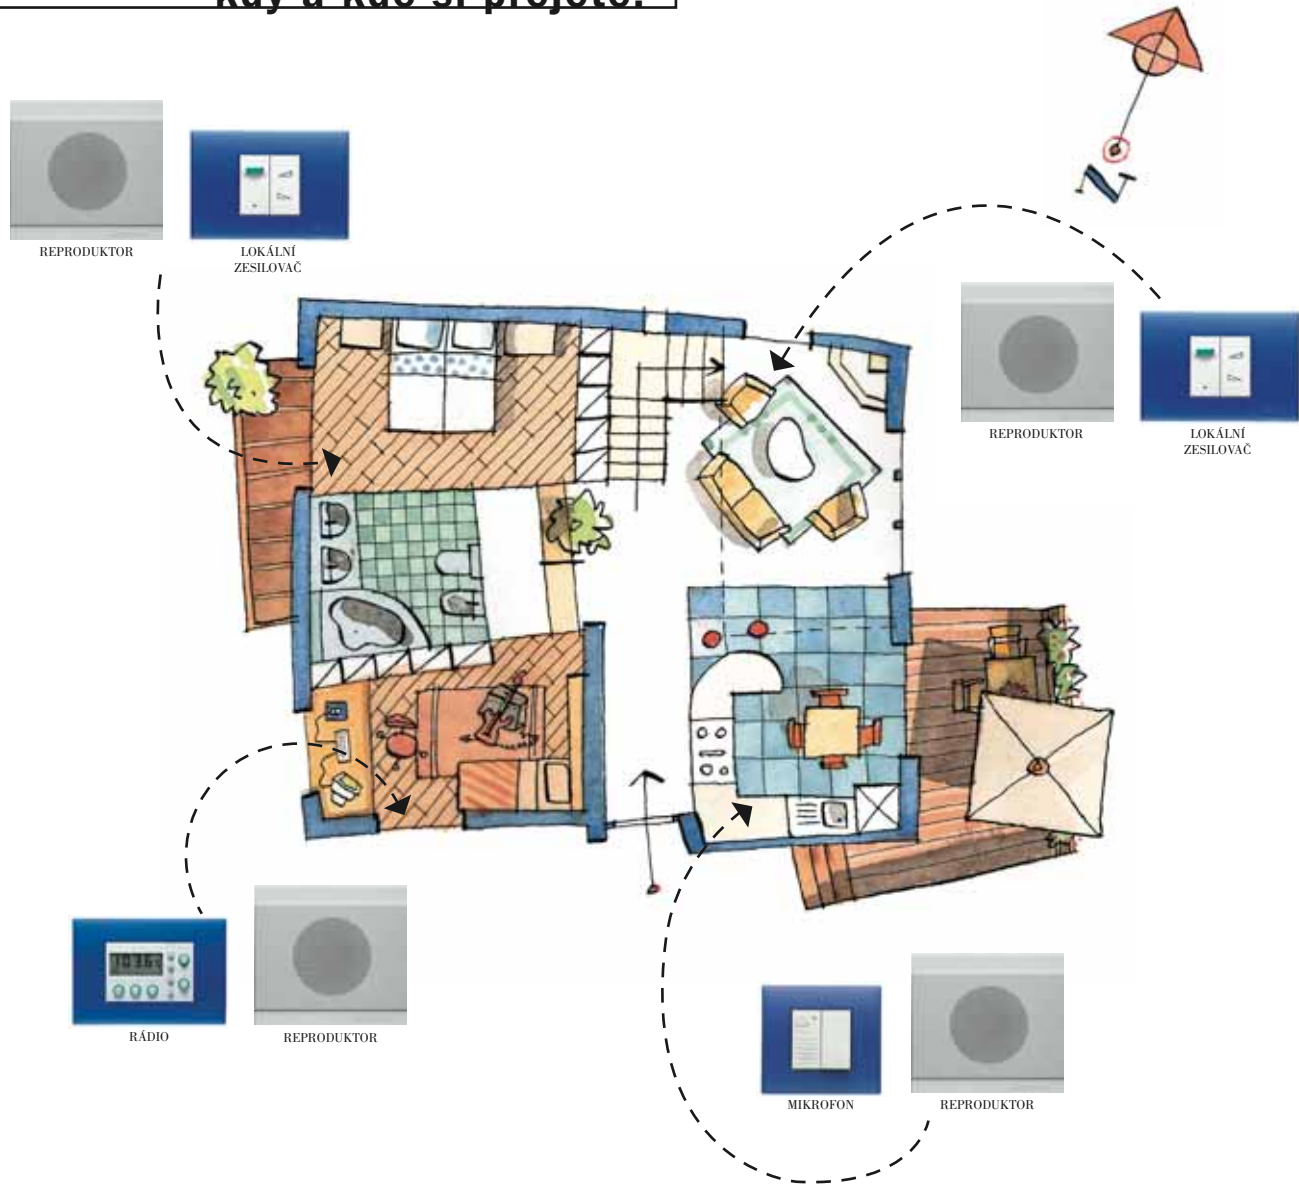

## Ozvučení: požitek z poslechu

a výhoda komunikace.

LIGHT, gelově modrá

**bticino**

LIVING, zelená Drugstore

S ozvučením BTicino si můžete z každé místnosti zvolit rozvod zvuku po celém domě. Klasiku do pracovny, rock do obývacího pokoje, zprávy z rádia do kuchyně nebo absolutní ticho do ložnice. Ale to není všechno - pomocí jednoduchého mikrofону můžete také kontrolovat děti, které spí v jiné místnosti.

# Hudba a zprávy,

kdy a kde si přejete.

Ozvučení BTicino vám umožňuje vytvořit si tu pravou atmosféru pro každou místnost. Ve velkých domácnostech nebo domech s několika podlažími můžete poslouchat hi-fi nebo rádio ve všech prostorách, kde je umístěn reproduktor. Lokální zesilovače vám umožní nezávisle vypínat nebo zapínat zvuk, měnit audiokanály nebo regulovat hlasitost. Mikrofonem můžete hlásit sdělení do všech místností, které mají reproduktory.

## System domovnich audiotelefonu a videotelefonu

- reakce na novou formu komunikace.

Bílá nástěnná vnitřní stanice PIVOT

Tlačítkový panel SFERA

Telefon s videosekcí PIVOT v jednotkách Multibox a přídatné kontrolky řady LIGHT