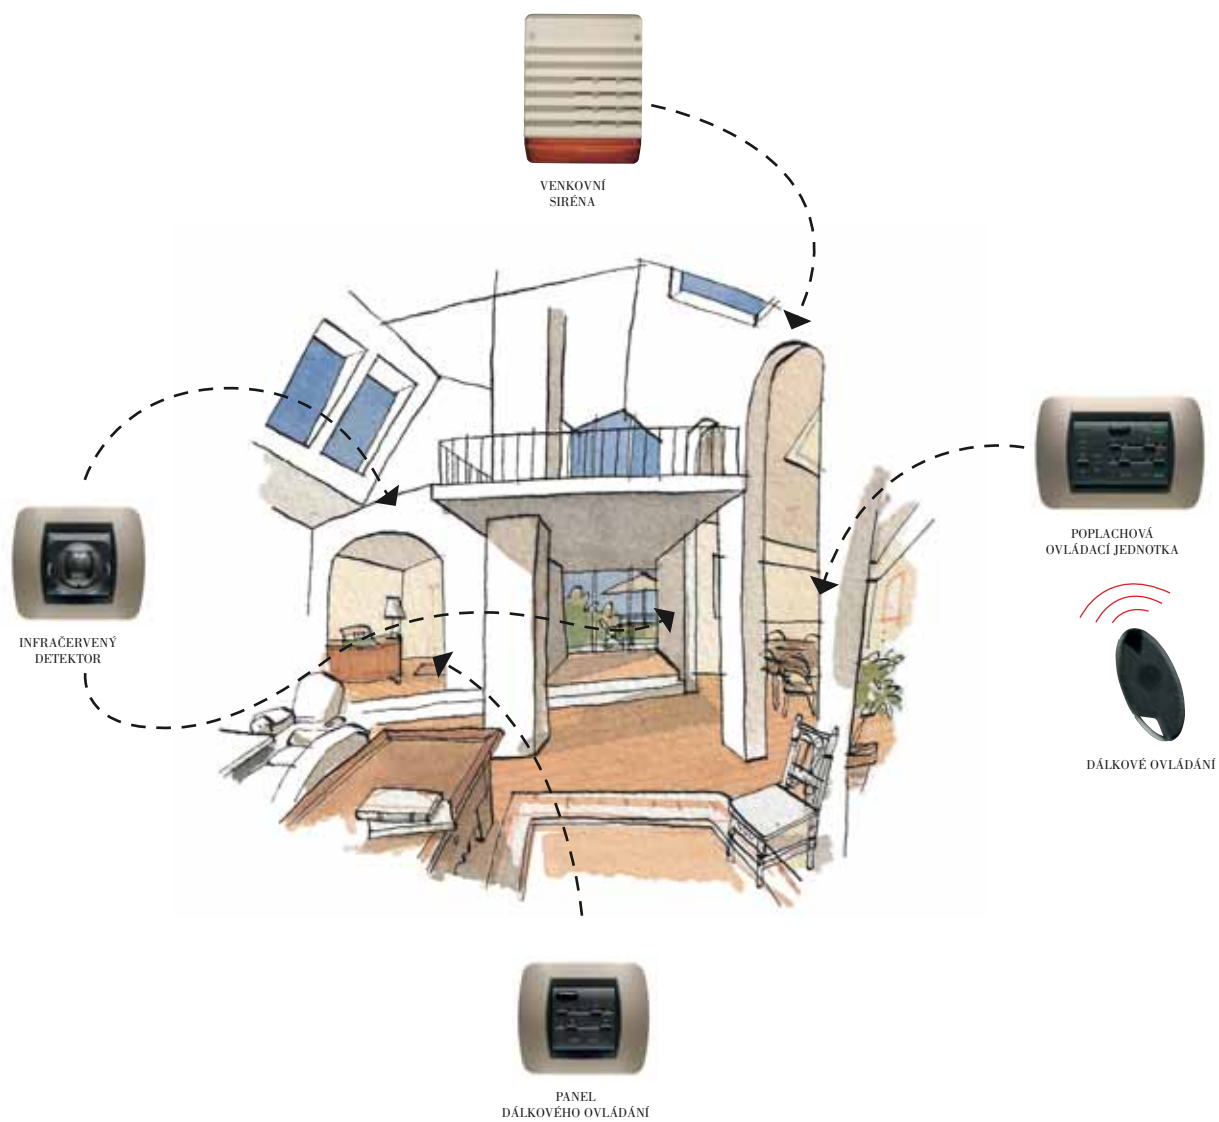

# VÝSTRAŽNÝ SYSTÉM

LIVING, ovládací jednotka, světlý titan

# Jedna, čtyři nebo osm zón

- kompletní ochrana tam, kde je potřeba.

*Příklad z řady Living.*

Malé, diskrétní infračervené detektory určené k co nejúčinnějšímu monitorování všech prostor upevníte na stěny bez nutnosti zednických prací. Magnetické kontakty na dveřích a oknech, vnitřní a venkovní akustické alarmy - to je nový systém BTicino proti vniknutí. Jednoduše stisknete jediné tlačítko na dálkovém ovládní, abyste systém aktivovali nebo deaktivovali. Vaši bezpečnost zaručují čtyři miliony kombinací. Ovládací jednotka je sama snadno naprogramovatelná a může být použita k vytvoření až osmi nezávislých monitorovacích obvodů uvnitř domu zajišťujících ochranu i když jste uvnitř.

## System domovnich audiotelefonu a videotelefonu

- reakce na novou formu komunikace.

Bílá nástěnná vnitřní stanice PIVOT

Tlačítkový panel SFERA

Telefon s videosekcí PIVOT v jednotkách Multibox a přídatné kontrolky řady LIGHT