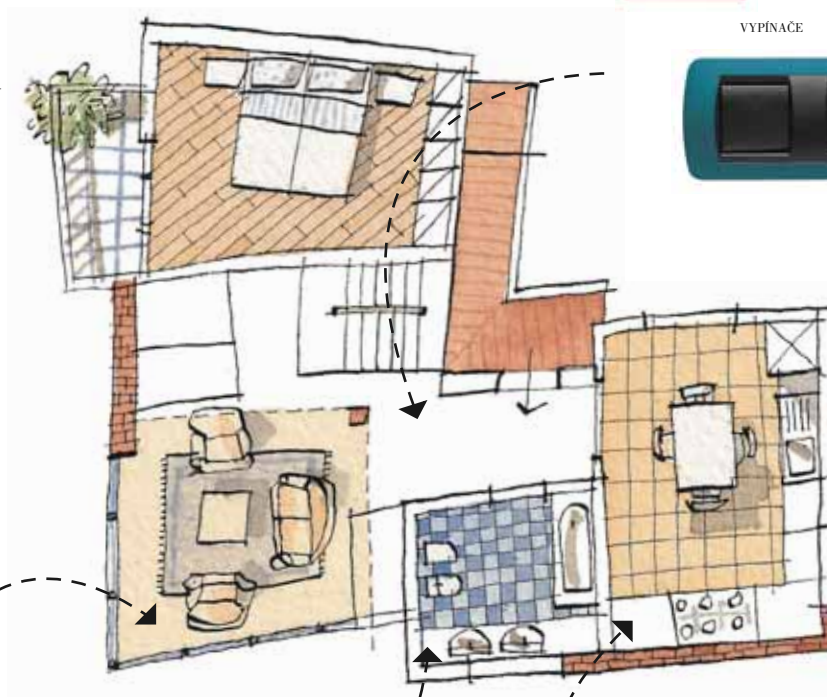

Přizpůsobivost instalace

Řady Light a Living se perfektně hodí do kruhových nebo čtvercových zapuštěných krabic, samostatných nebo ve skupinách po 2 nebo 3, svisle nebo vodorovně, se vzdálenostmi mezi středy 57 nebo 71 mm, pro montáž šrouby nebo přichytkami a se speciálními krycími rámečky.

Přizpůsobivost funkcí

Možné kombinace funkcí jsou téměř neomezené: ovládání osvětlení, systém proti vniknutí, ozvučení, detektory plynu, chronotermostaty atd.