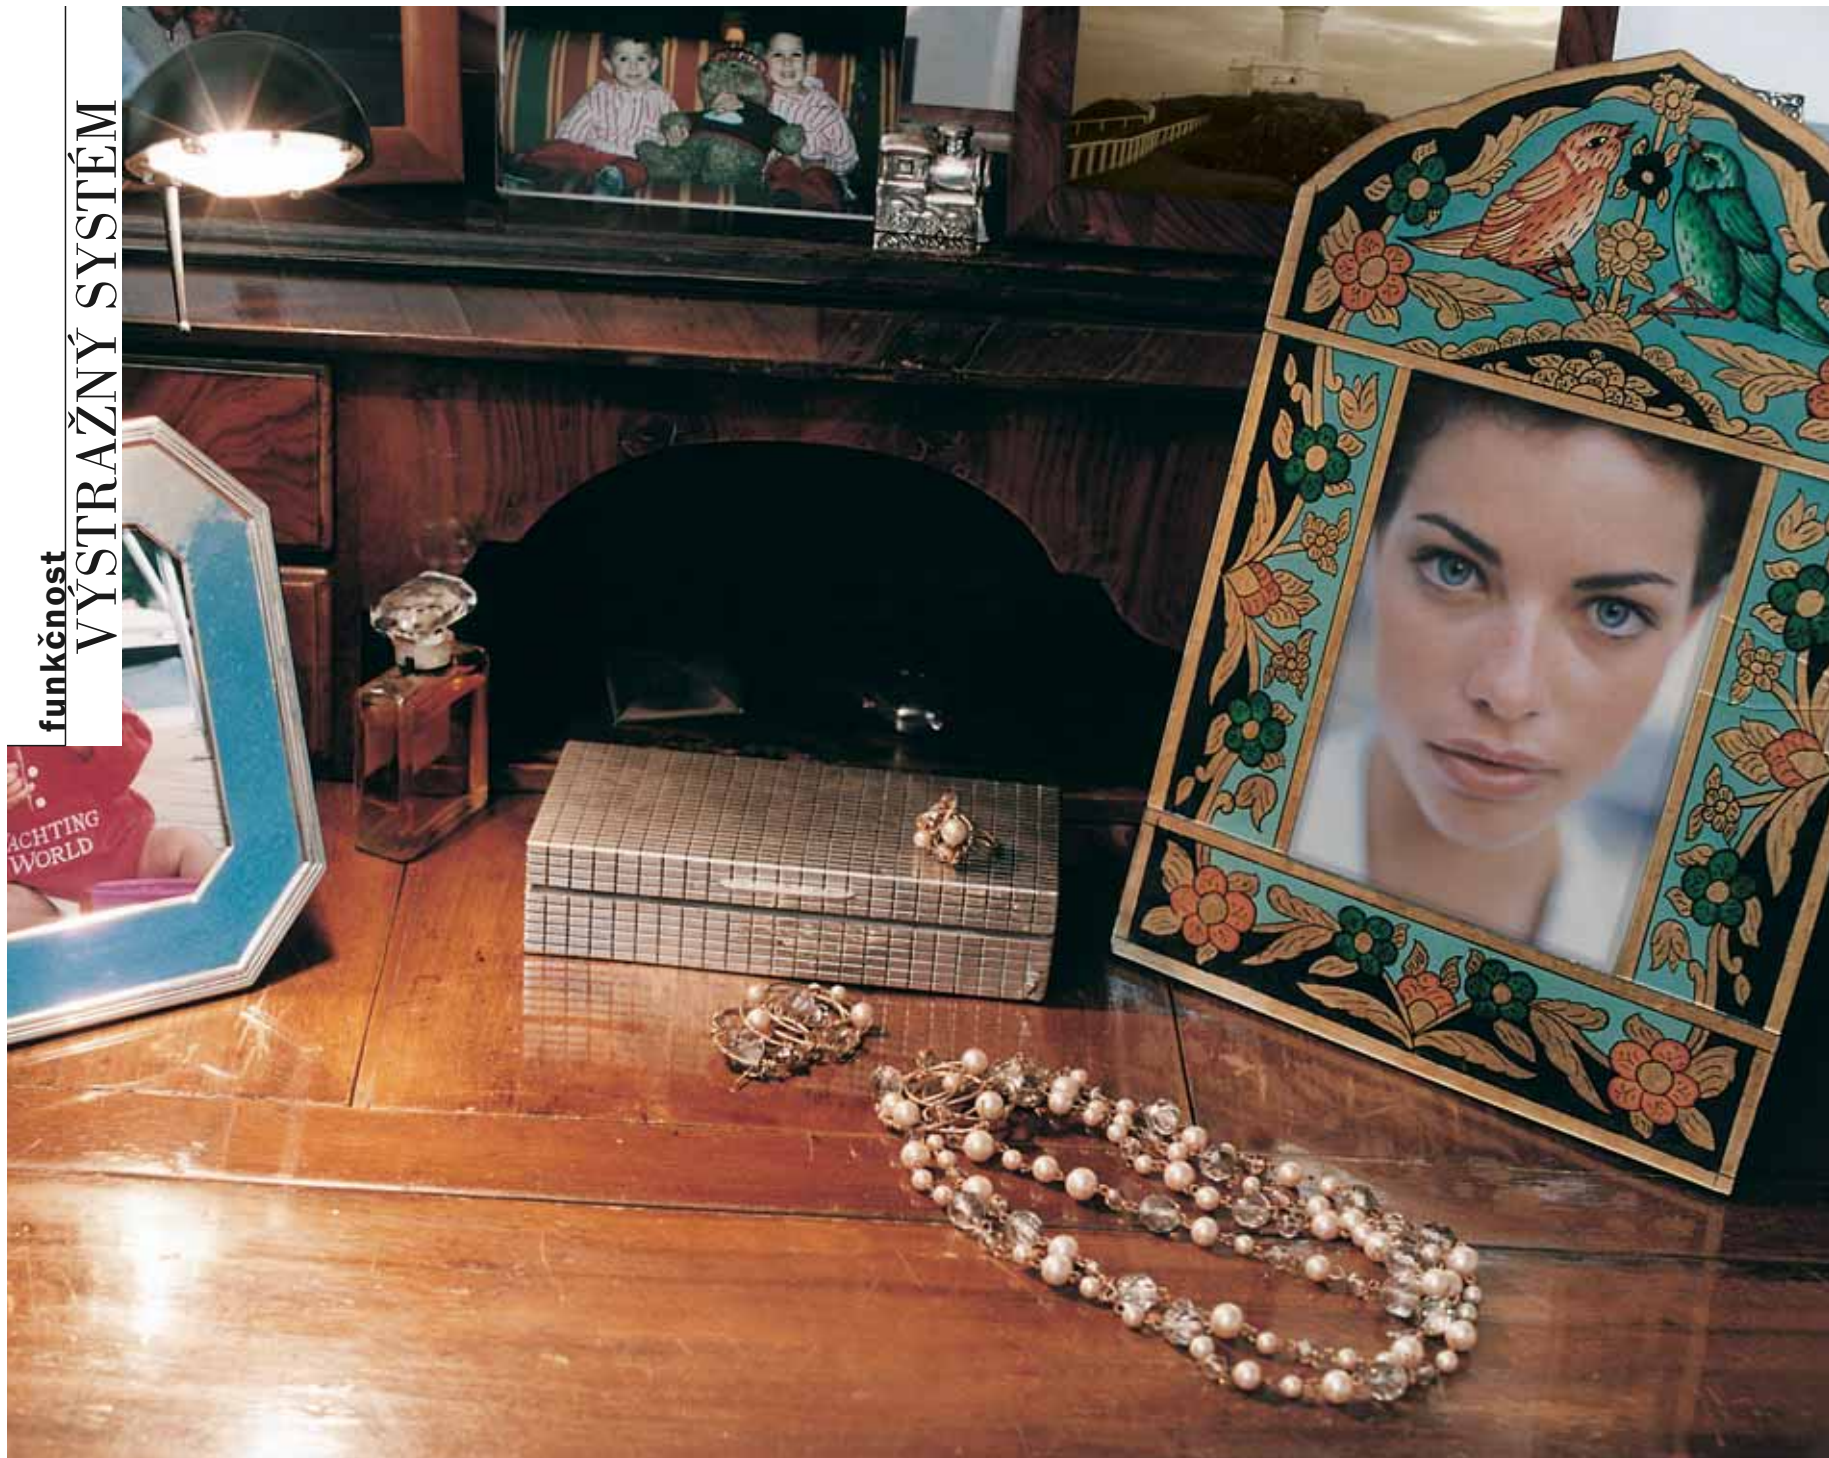

funkčnost

VÝSTRAŽNÝ SYSTÉM